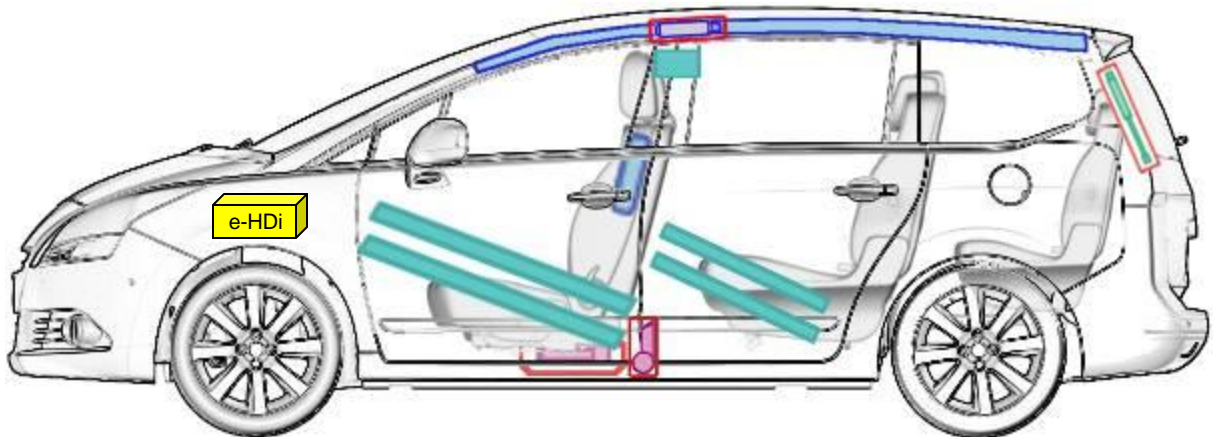

# Peugeot 5008 (ab 2009)

## Legende

	Airbag		Karosserie- verstärkung		Batterie		Steuergerät
	Gas- generator		Gurtstraffer		Überroll- schutz		Gasdruck- dämpfer
	Gastank		Sicherheits- ventil		Kraftstoff- tank		e-Booster
	Sicherungs- kasten		Hochvolt- leitung/ -komponenten		Hochvolt- batterie		Hochvolt- trennstelle